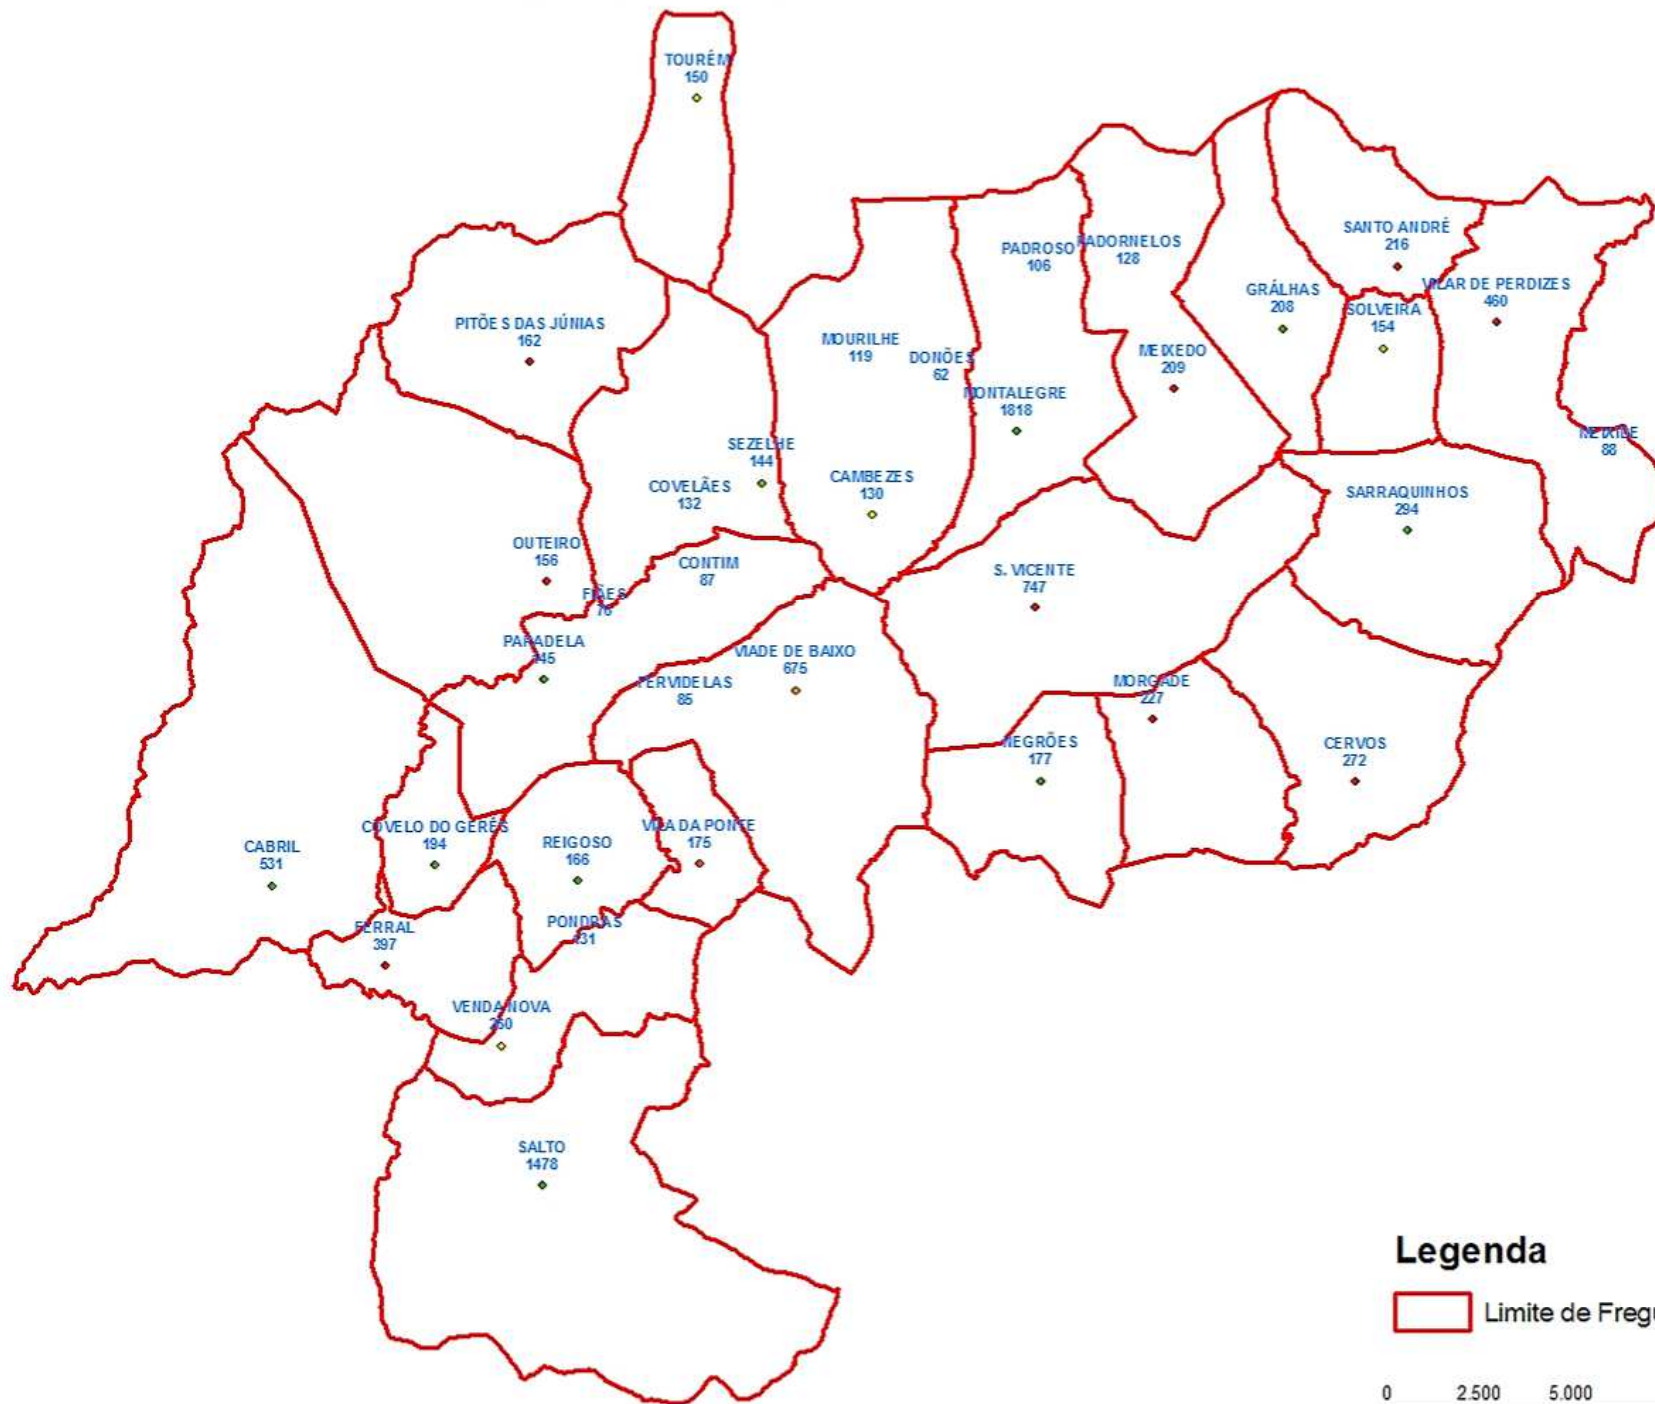

# MAPA DAS FREGUESIAS

## Legenda

 Limite de Freguesia

0 2.500 5.000 10.000 m