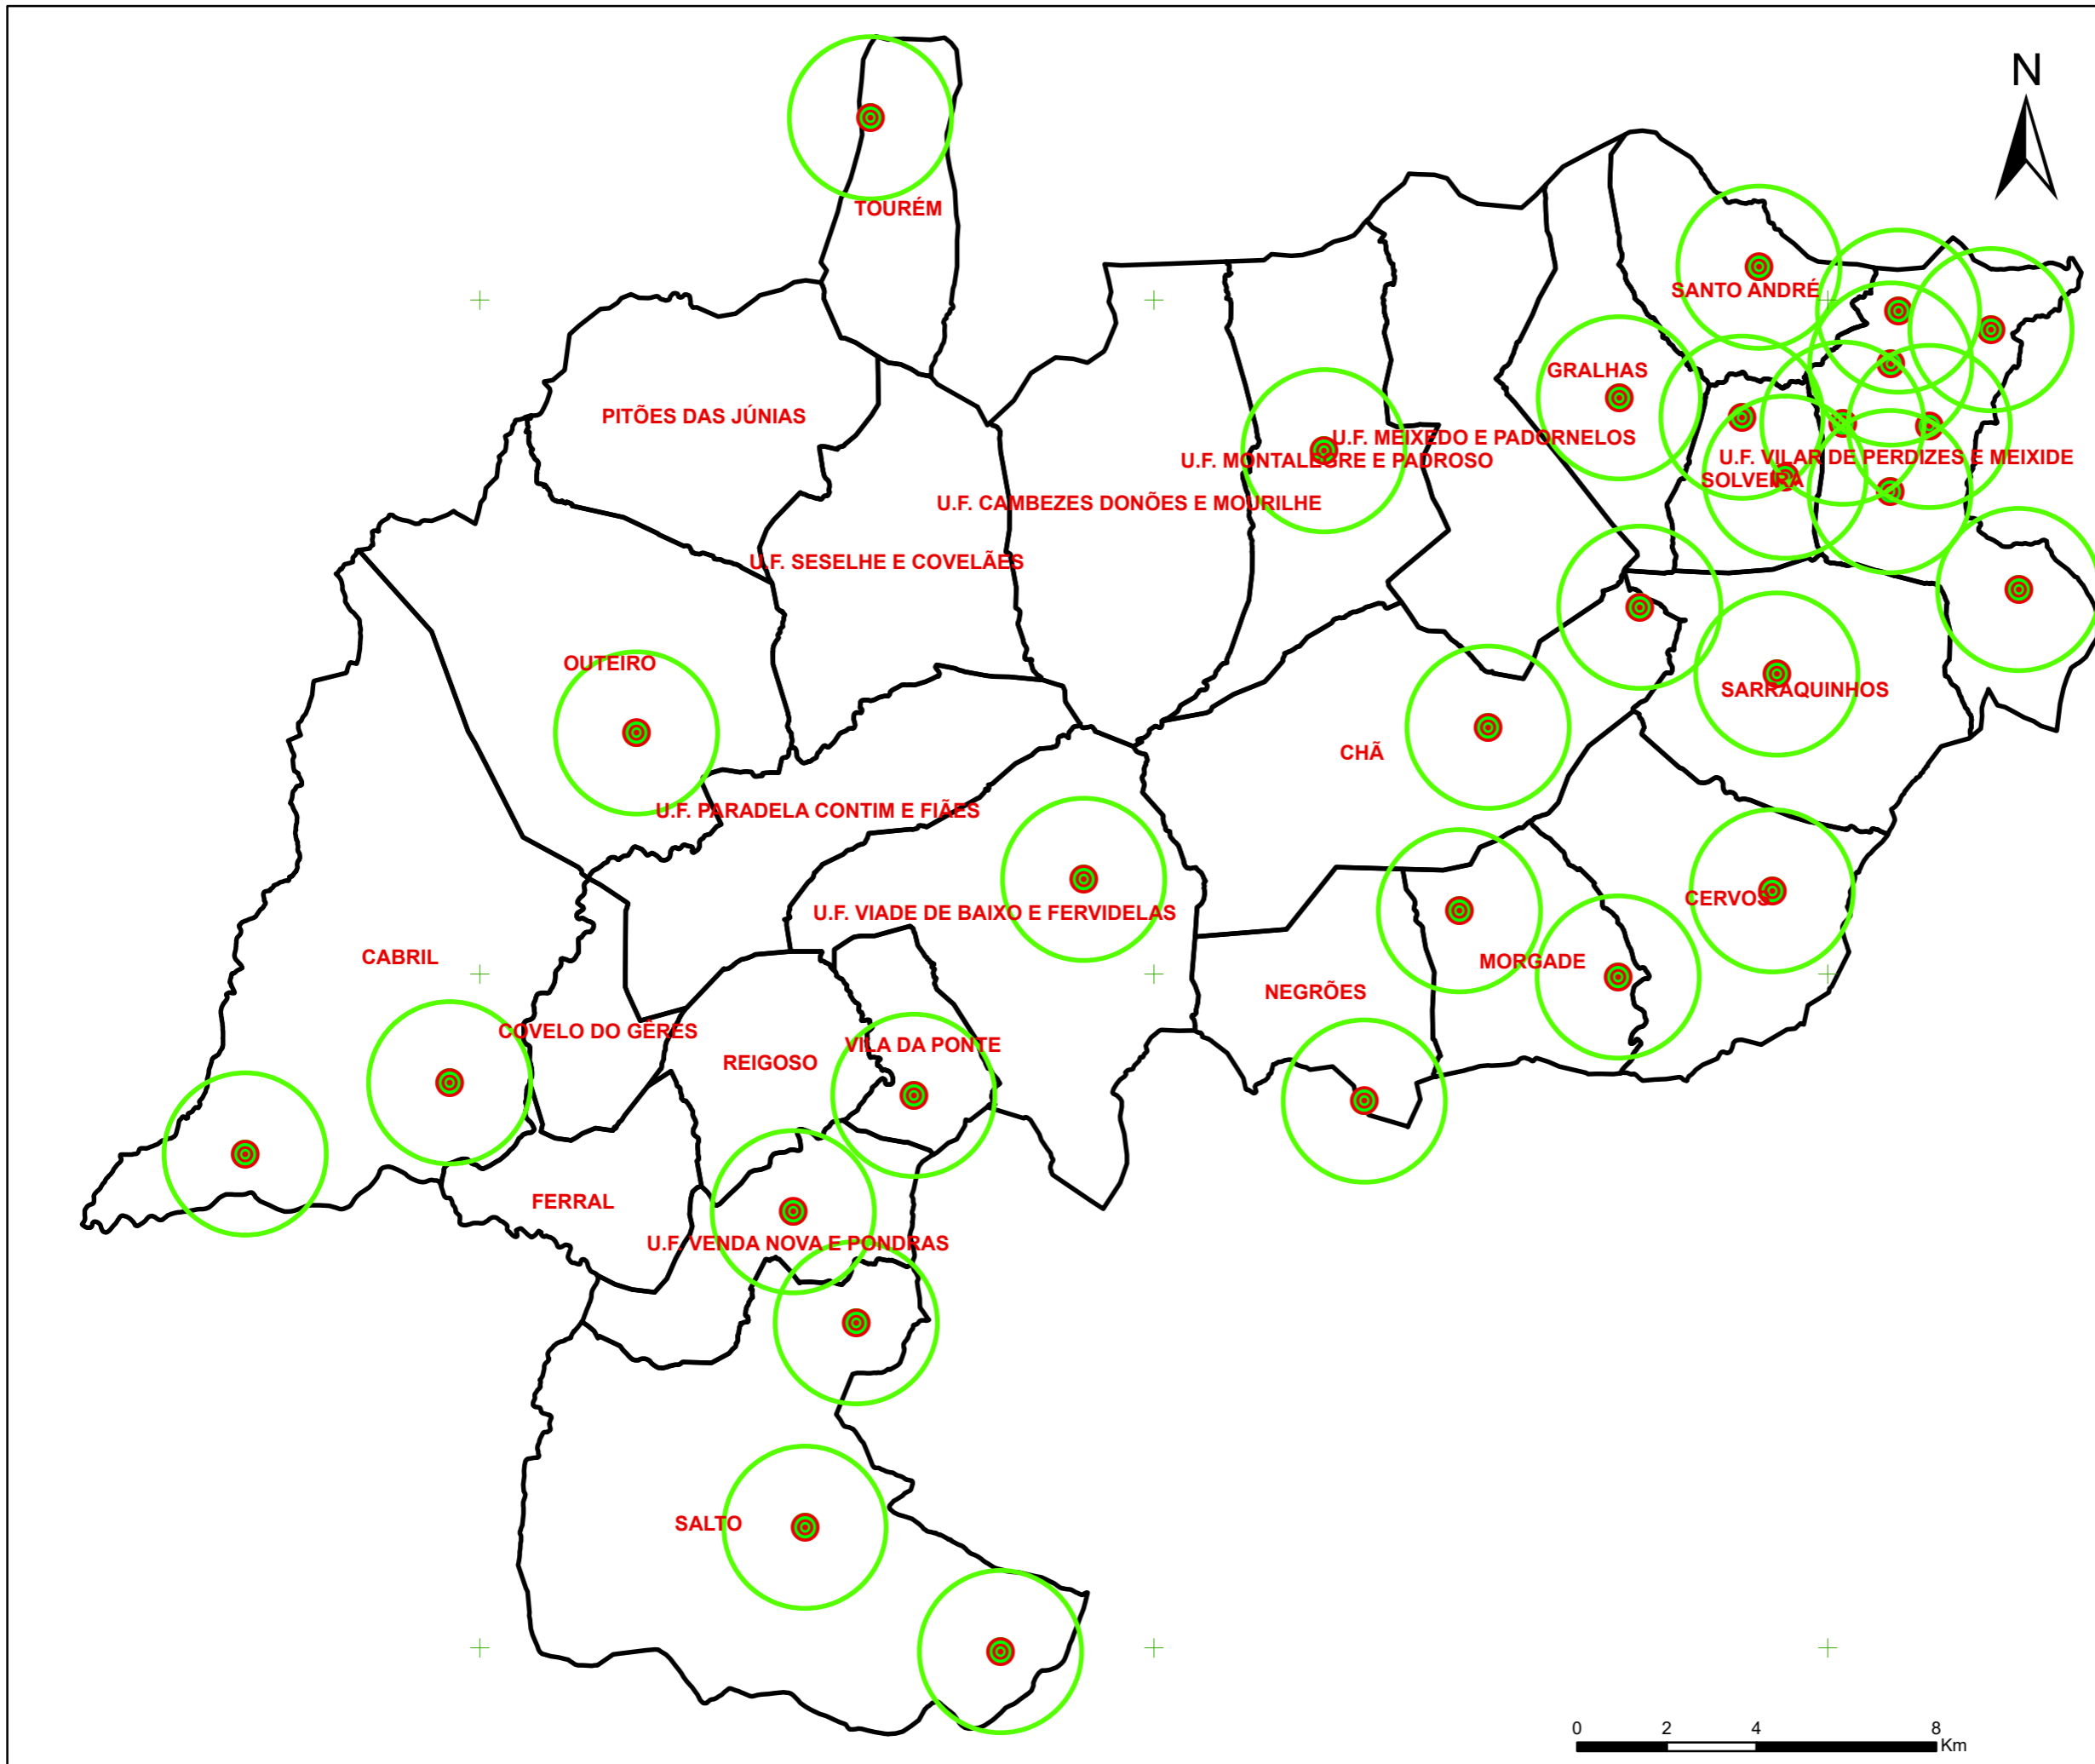

10000

25000

40000

245000

230000

215000

245000

230000

215000

# MAPA: VESPA DAS GALHAS DO CASTANHEIRO

## LEGENDA:

RAIO\_AÇÃO\_2020

LARGADAS\_2020

Freguesias\_MONTALEGRE

Projecção rectangular de Gauss  
Elipsóide de Hayford, Internacional - Datum 73  
Coordenadas Hayford - Gauss

Elaboração: Maio 2020

10000

25000