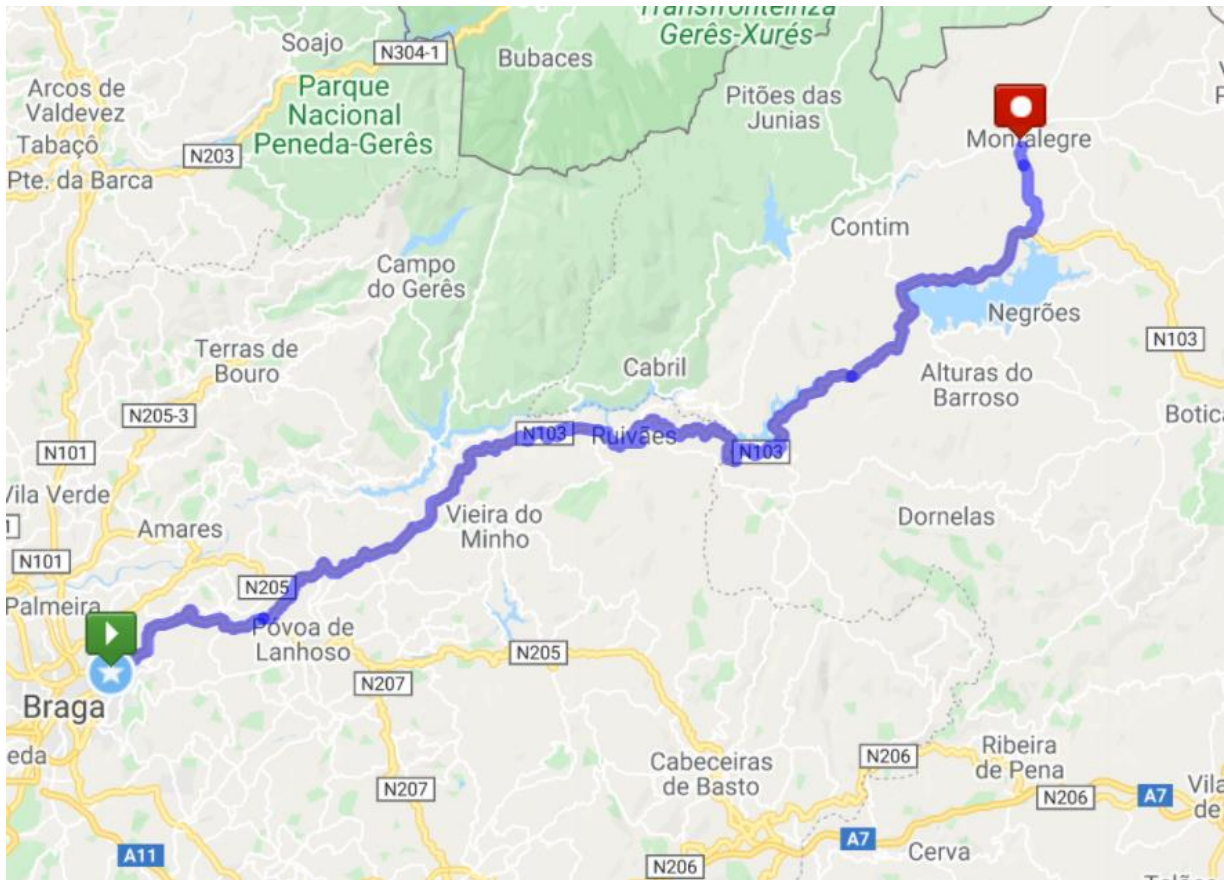

ETAPA 1

13-07-2021 (3ª feira)

Braga – Montalegre

87,14 km

Concentração 10:00

Partida Universidade do Minho 11:00

Chegada à Camara Municipal de Montalegre 16:30

ETAPA 2

14-07-2021 (4ª feira)

Montalegre – Vila Real

108,04 km

Concentração 08:30

Partida 09:00

Passagem por Chaves 11:30

Chegada à Camara Municipal de Vila Real 15:45

### ETAPA 3

15-07-2021 (5ª feira)

Vila Real - Viseu

106,82 km

Concentração 08:30

Partida 09:00

Passagem por Lamego 11:45

Passagem por Castro Daire 13:45

## ETAPA 7

19-07-2021 (2ª feira)

Portalegre - Évora

123,91 km

Concentração 08:30

Partida 09:00

Passagem pelo Crato 10:15

Passagem por Alter do Chão 11:15