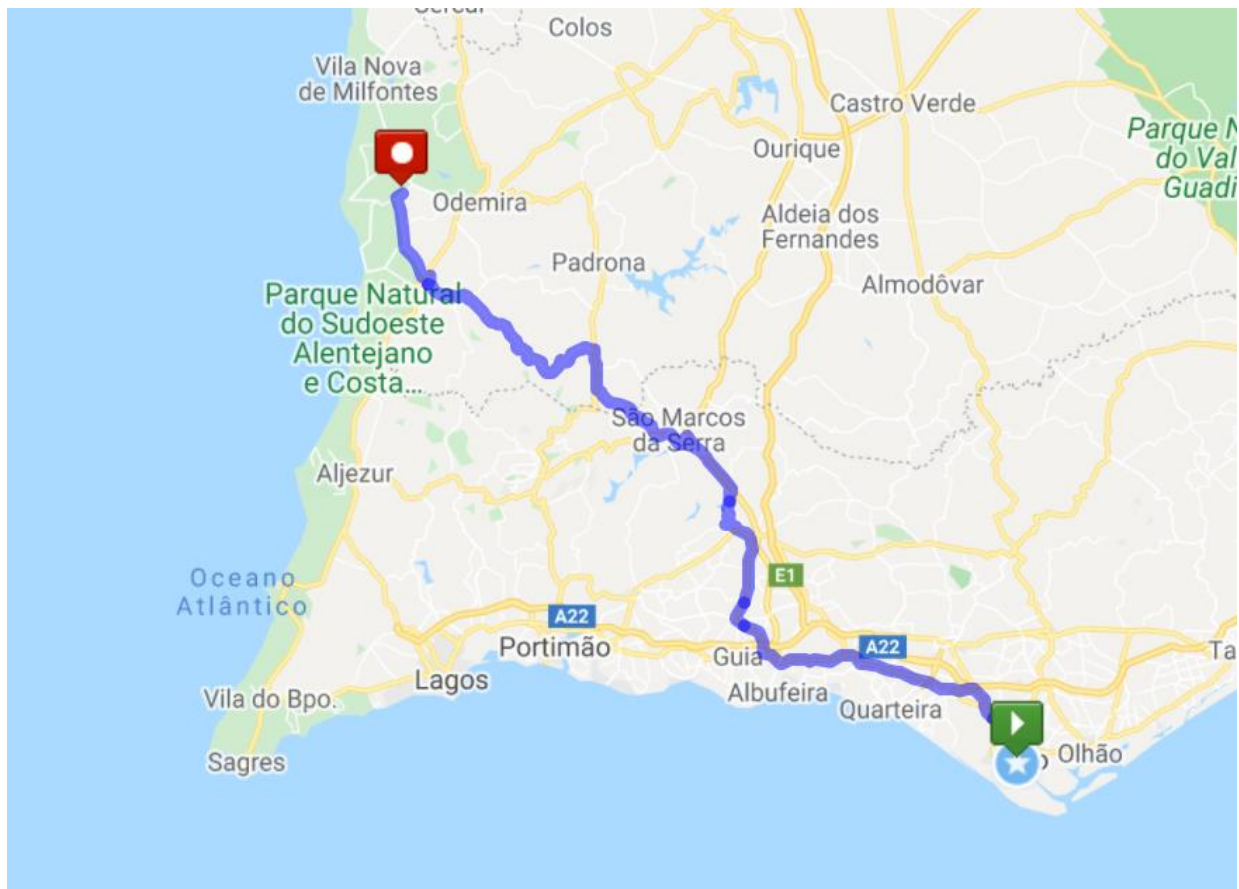

ETAPA 10

22-07-2021 (5ª feira)

Faro - Odemira

130,15 km

Concentração 08:30

Partida 09:00

Chegada a Odemira 16:30