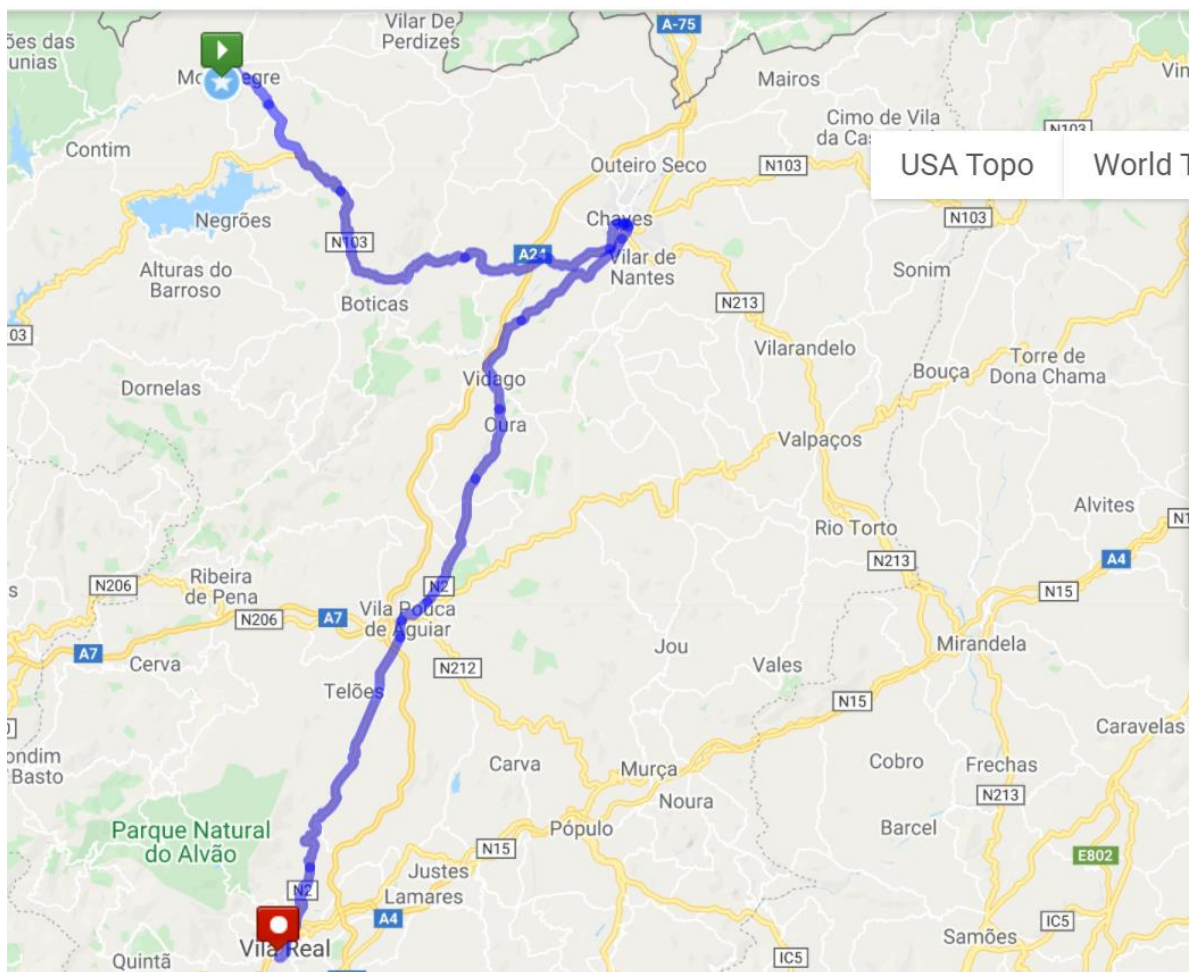

ETAPA 1

13-07-2021 (3ª feira)

Braga – Montalegre

87,14 km

Concentração 10:00

Partida Universidade do Minho 11:00

Chegada à Camara Municipal de Montalegre 16:30

ETAPA 2

14-07-2021 (4ª feira)

Montalegre – Vila Real

108,04 km

Concentração 08:30

Partida 09:00

Passagem por Chaves 11:30

Chegada à Camara Municipal de Vila Real 15:45

### ETAPA 3

15-07-2021 (5ª feira)

Vila Real - Viseu

106,82 km

Concentração 08:30

Partida 09:00

Passagem por Lamego 11:45

Passagem por Castro Daire 13:45

## ETAPA 7

19-07-2021 (2ª feira)

Portalegre - Évora

123,91 km

Concentração 08:30

Partida 09:00

Passagem pelo Crato 10:15

Passagem por Alter do Chão 11:15