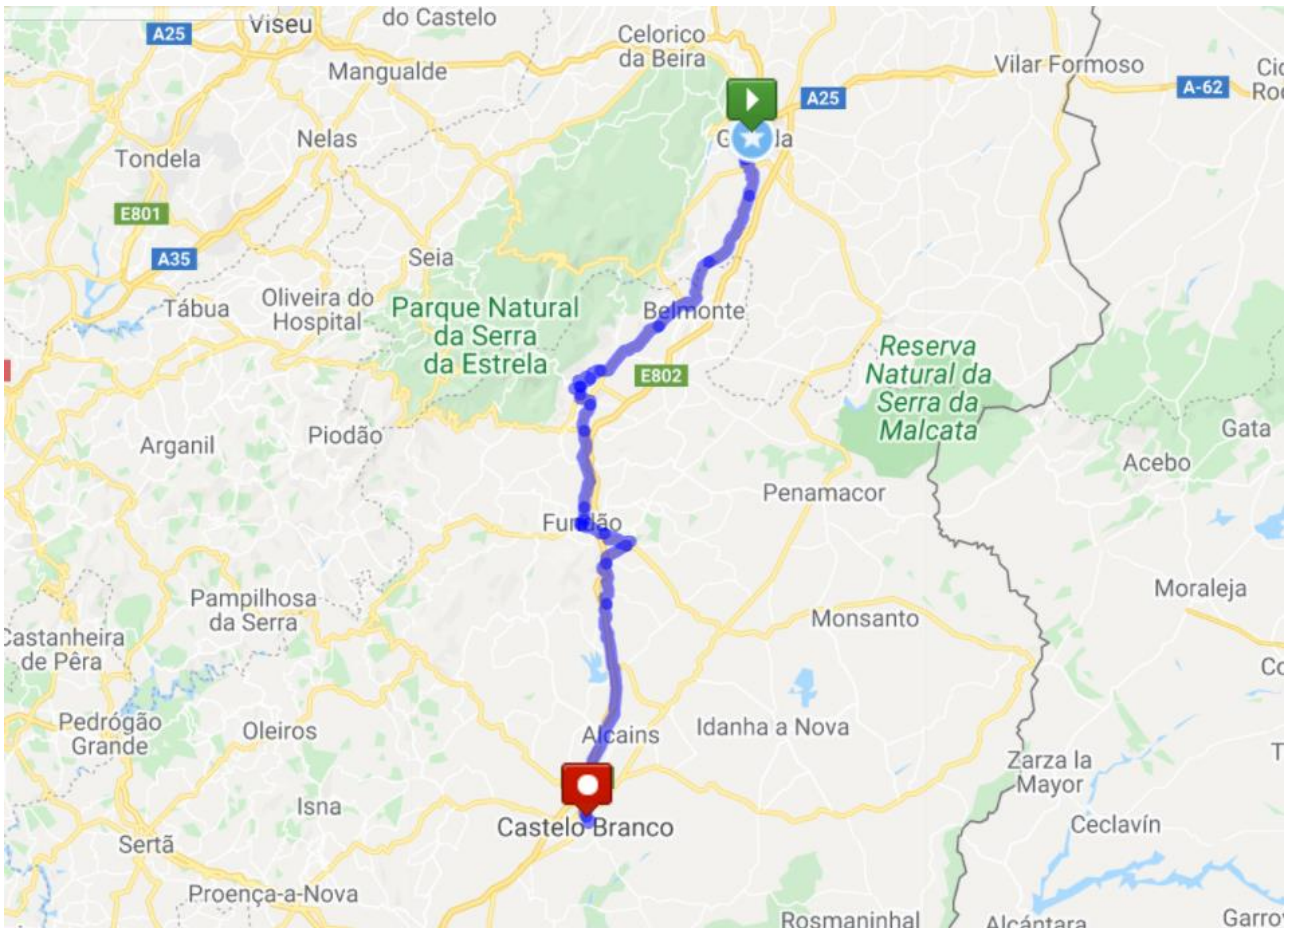

ETAPA 5

17-07-2021 (sábado)

Guarda - Castelo Branco

107,31 km

Concentração 08:30

Partida 09:00

Passagem pela Covilhã 11:30

Passagem pelo Fundão 13:00

Chegada à Camara Municipal de Castelo Branco 15:45