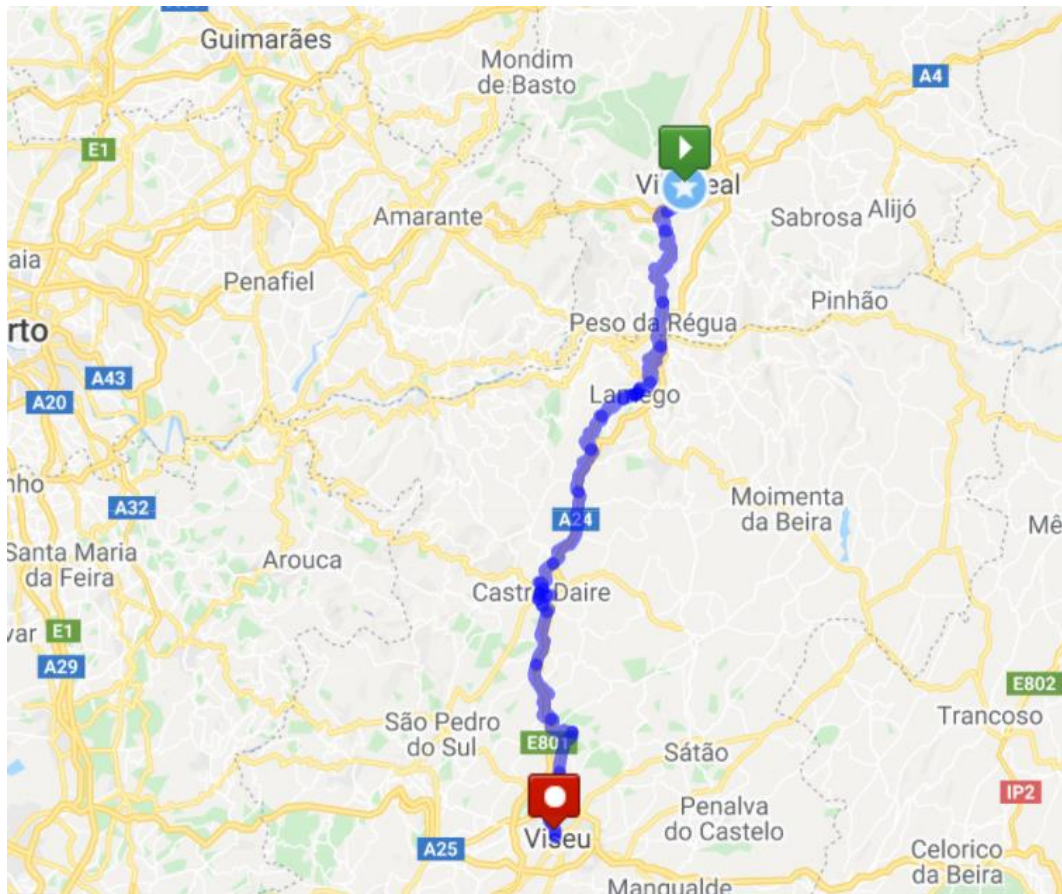

14-07-2021 (4ª feira)

Montalegre – Vila Real

108,04 km

Concentração 08:30

Partida 09:00

Passagem por Chaves 11:30

Chegada à Camara Municipal de Vila Real 15:45

### ETAPA 3

15-07-2021 (5ª feira)

Vila Real - Viseu

106,82 km

Concentração 08:30

Partida 09:00

Passagem por Lamego 11:45

Passagem por Castro Daire 13:45

Chegada à Camara Municipal de Viseu 16:30

ETAPA 5

17-07-2021 (sábado)

Guarda - Castelo Branco

107,31 km

Concentração 08:30

Partida 09:00

Passagem pela Covilhã 11:30

## ETAPA 7

19-07-2021 (2ª feira)

Portalegre - Évora

123,91 km

Concentração 08:30

Partida 09:00

Passagem pelo Crato 10:15

Passagem por Alter do Chão 11:15