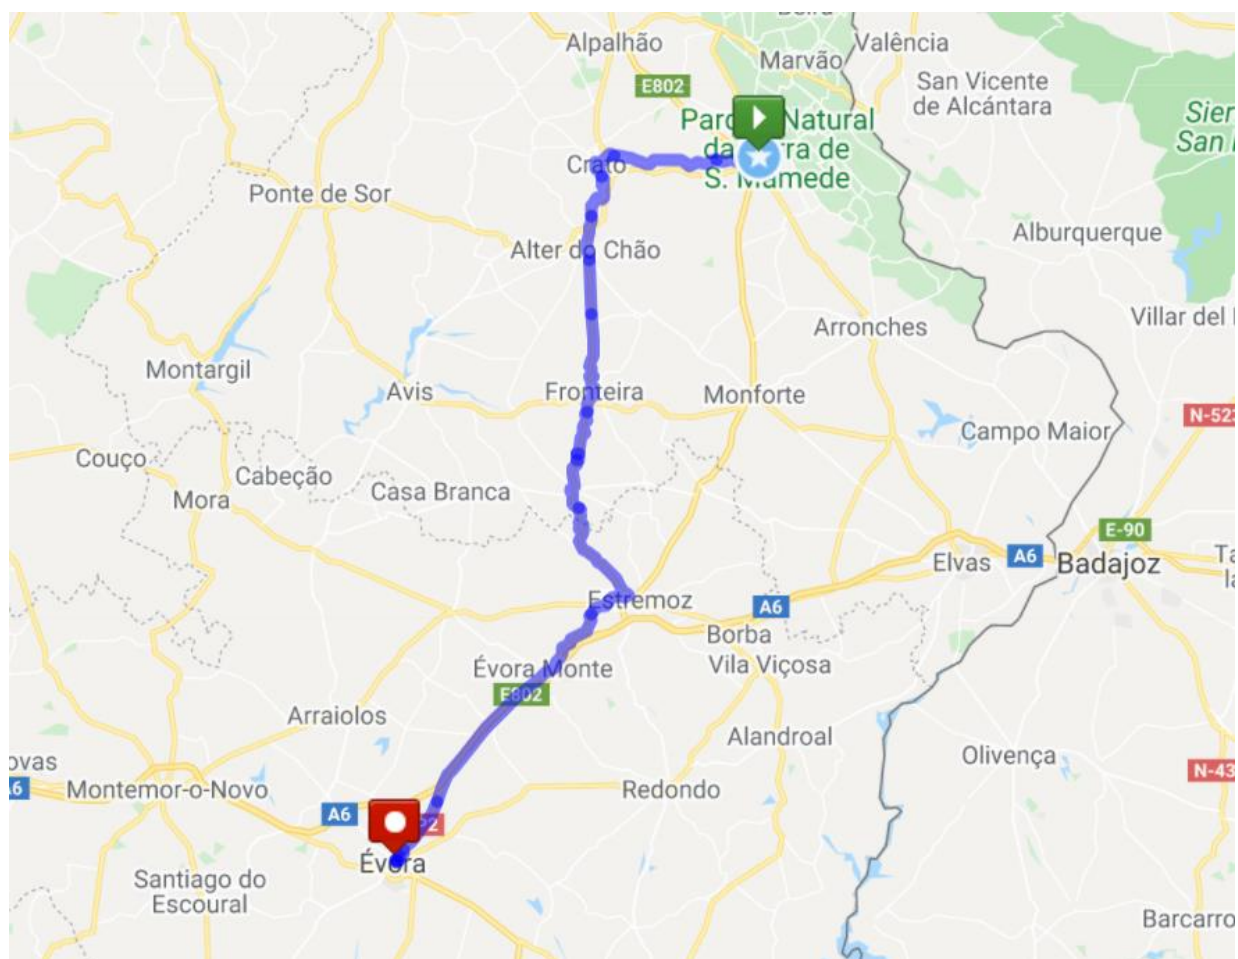

## ETAPA 7

19-07-2021 (2ª feira)

Portalegre - Évora

123,91 km

Concentração 08:30

Partida 09:00

Passagem pelo Crato 10:15

Passagem por Alter do Chão 11:15

Passagem por Fronteira 12:15

Passagem por Sousel 13:30

Passagem por Estremoz 14:30

Chegada à Camara Municipal de Évora 17:00

ETAPA 9

21-07-2021 (4ª feira)

Castro Verde - Faro

97,99 km

Concentração 08:30

Partida 09:00

Passagem por Almodôvar 10:15

Chegada à Camara Municipal de Faro 15:00

ETAPA 10

22-07-2021 (5ª feira)

Faro - Odemira

130,15 km

Partida 09:00

Chegada à Casa Grande 14:30