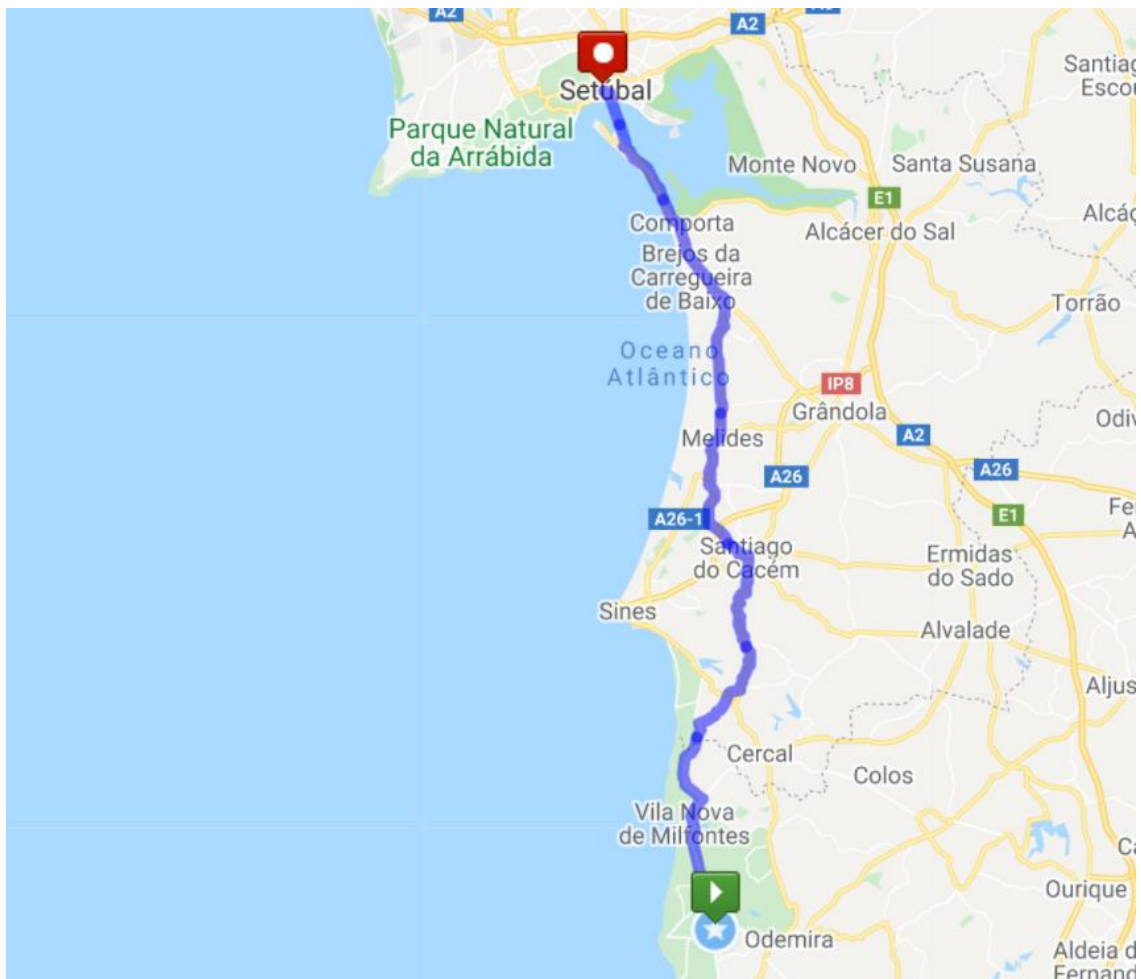

ETAPA 11

23-07-2021 (6ª feira)

Odemira - Setúbal

124,26 km

Concentração 08:30

Partida 09:00

Passagem por Santiago do Cacém 12:30

Chegada à Camara Municipal de Setúbal 16:30