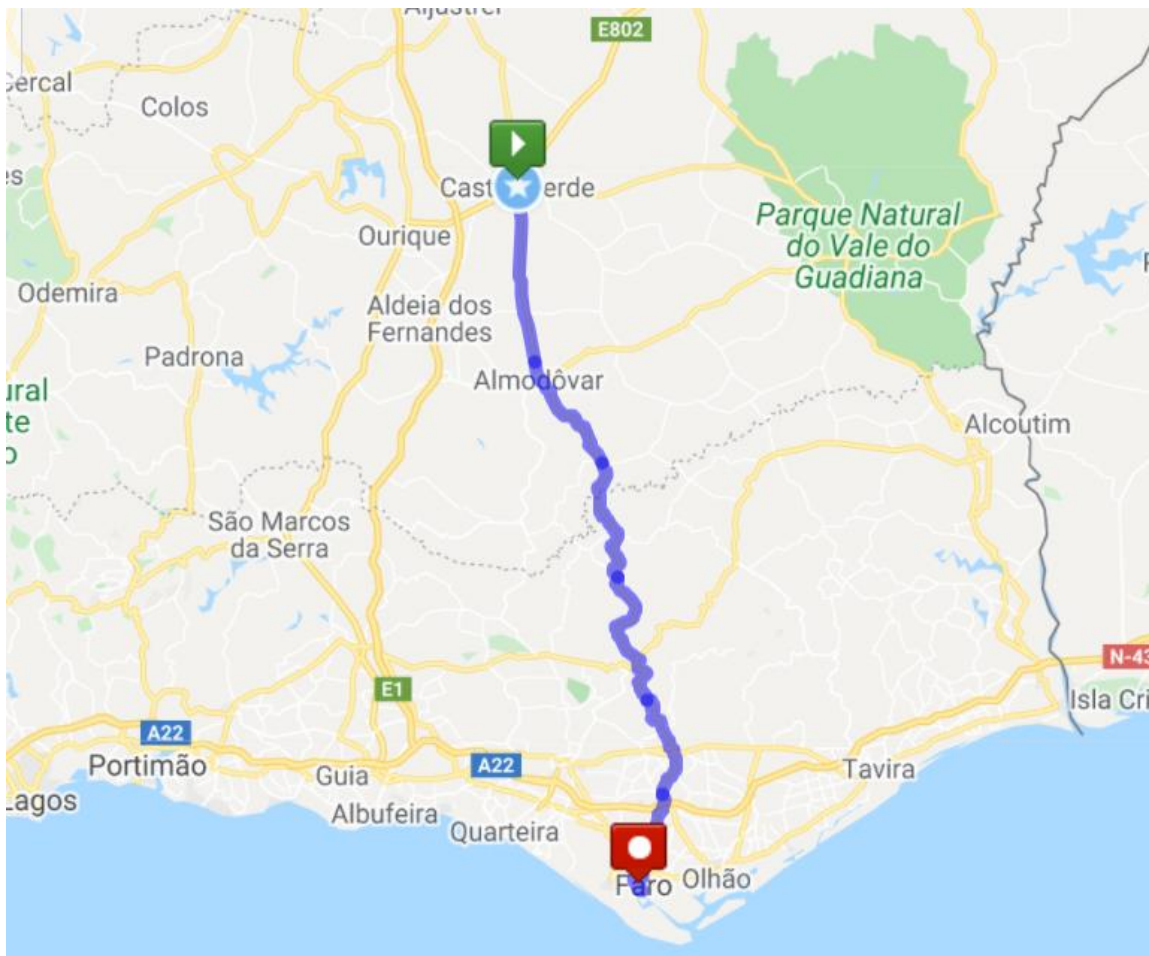

## ETAPA 7

19-07-2021 (2ª feira)

Portalegre - Évora

123,91 km

Concentração 08:30

Partida 09:00

Passagem pelo Crato 10:15

Passagem por Alter do Chão 11:15

Passagem por Fronteira 12:15

Passagem por Sousel 13:30

Passagem por Estremoz 14:30

Chegada à Camara Municipal de Évora 17:00

ETAPA 9

21-07-2021 (4ª feira)

Castro Verde - Faro

97,99 km

Concentração 08:30

Partida 09:00

Passagem por Almodôvar 10:15

Chegada à Camara Municipal de Faro 15:00

ETAPA 10

22-07-2021 (5ª feira)

Faro - Odemira

130,15 km

Partida 09:00

Chegada à Casa Grande 14:30