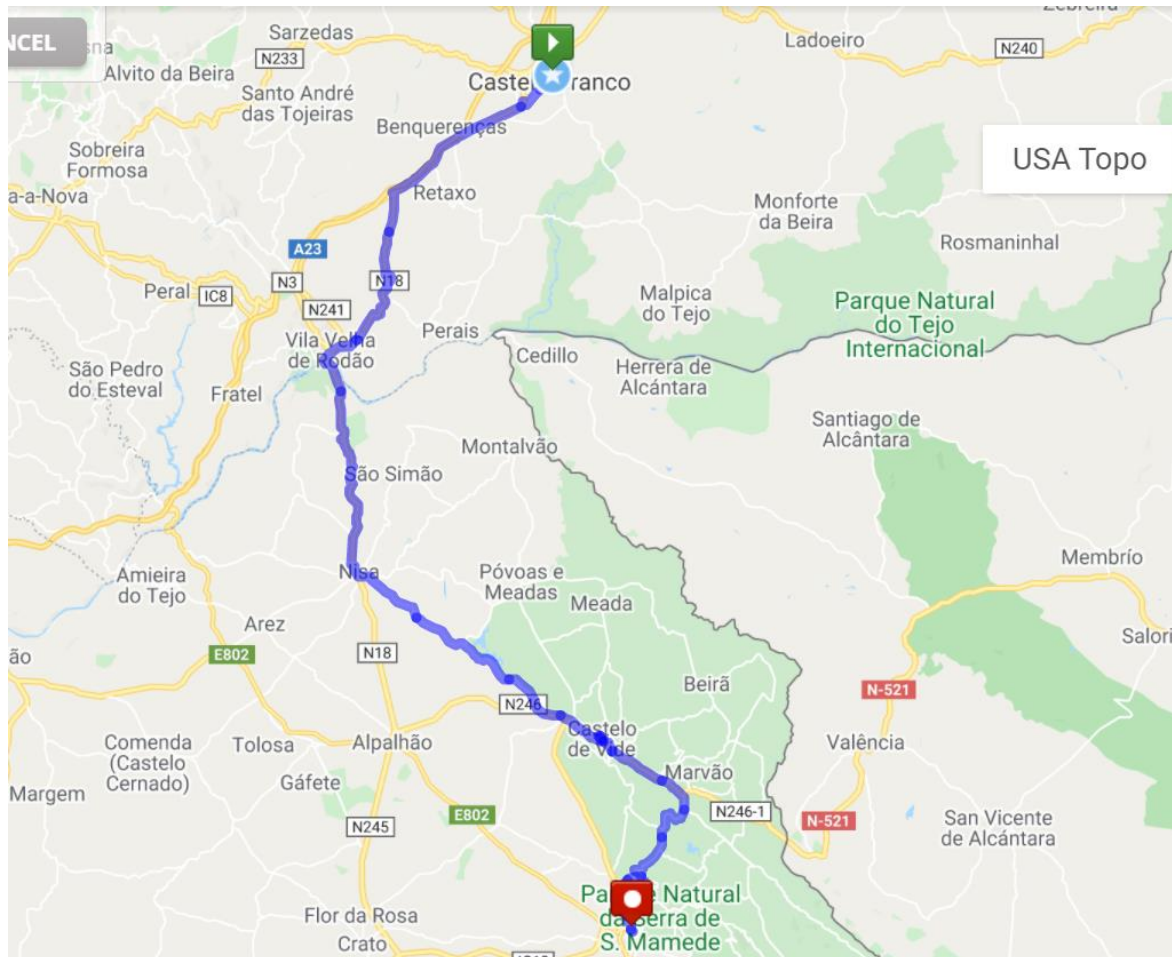

## ETAPA 6

18-07-2021 (domingo)

Castelo Branco - Portalegre

91,52 km

Concentração 08:30

Partida 09:00

Passagem por Nisa 11:30

Passagem por Castelo de Vide 12:30

## ETAPA 7

19-07-2021 (2ª feira)

Portalegre - Évora

123,91 km

Concentração 08:30

Partida 09:00

Passagem pelo Crato 10:15

Passagem por Alter do Chão 11:15

Passagem por Fronteira 12:15

Passagem por Sousel 13:30

Passagem por Estremoz 14:30

Chegada à Camara Municipal de Évora 17:00

ETAPA 9

21-07-2021 (4ª feira)

Castro Verde - Faro

97,99 km

Concentração 08:30

Partida 09:00

Passagem por Almodôvar 10:15

Chegada à Camara Municipal de Faro 15:00

ETAPA 10

22-07-2021 (5ª feira)

Faro - Odemira

130,15 km