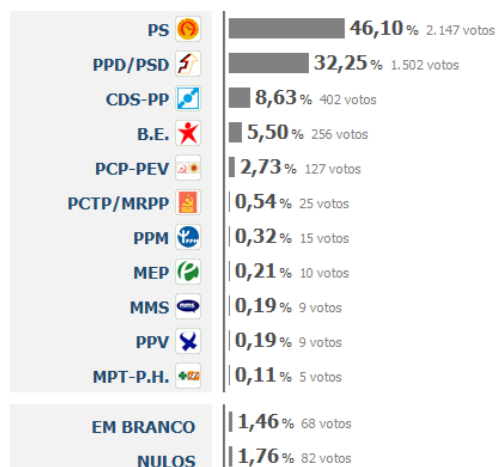

Votantes 52,32%
Votantes: 9.097
Inscritos: 17.387

Concelho:

Ribeira de Pena

Contagem terminada.
7 freguesias apuradas.

Resultados de 2011

Votantes **43,59%** | Totais: 3.860
Inscritos: 8.855

Resultados de 2009

Votantes **50%** | Totais: 4.400
Inscritos: 8.800

Concelho:

Sabrosa

Contagem terminada.
15 freguesias apuradas.

Resultados de 2011

Votantes **52,44%** | Totais: 3.765
Inscritos: 7.179

Resultados de 2009

Votantes **55,37%** | Totais: 4.037
Inscritos: 7.291

Concelho:

Santa Marta de Penaguião

Contagem terminada.

10 freguesias apuradas.

Resultados de 2011

Votantes: 4.296
Inscritos: 8.582

Resultados de 2009

Votantes: 4.657
Inscritos: 8.812

Concelho:

Valpaços

Contagem terminada.

31 freguesias apuradas.

Resultados de 2011

Votantes: 9.194
Inscritos: 21.547

Resultados de 2009

Votantes: 10.248
Inscritos: 21.722