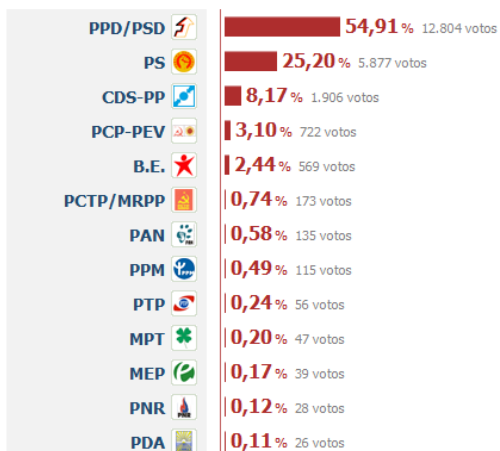

Concelho:

Chaves

Contagem terminada.

51 freguesias apuradas.

Resultados de 2011

EM BRANCO | 2,12% 494 votos

NULOS | 1,41% 329 votos

Votantes
50,03%

Votantes: 23.320
Inscritos: 46.610