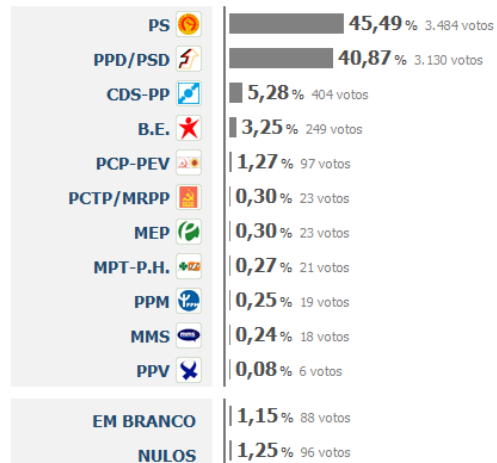

EM BRANCO | 0,84% 24 votos

NULOS | 0,98% 28 votos

Votantes
61,25%

Votantes: 2.863
Inscritos: 4.674

Concelho:

Mondim de Basto

Contagem terminada.
8 freguesias apuradas.

Resultados de 2011

Votantes **46,66%** | Totais: 4.105
Inscritos: 8.797

Resultados de 2009

Votantes **50,96%** | Totais: 4.503
Inscritos: 8.836

Concelho:

Montalegre

Contagem terminada.
35 freguesias apuradas.

Resultados de 2011

Votantes **44,59%** | Totais: 6.831
Inscritos: 15.320

Resultados de 2009

Votantes **49,86%** | Totais: 7.658
Inscritos: 15.359

Concelho:
Murça

Contagem terminada.
9 freguesias apuradas.

Resultados de 2011

Votantes 49,57%
Votantes: 3.648
Inscritos: 7.360