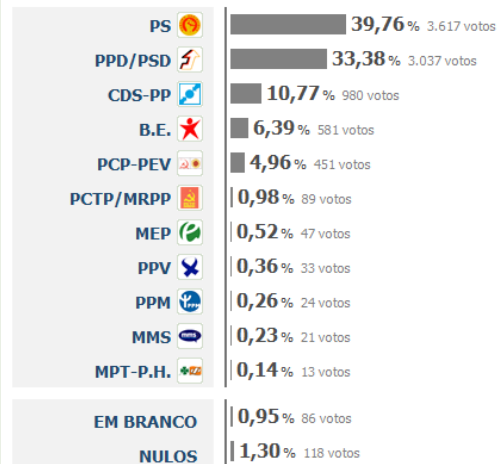

Votantes **44,59%** | Totais: 6.831
Inscritos: 15.320

Resultados de 2009

Votantes **49,86%** | Totais: 7.658
Inscritos: 15.359

Concelho:
Murça

Contagem terminada.
9 freguesias apuradas.

Resultados de 2011

Votantes 49,57%
Votantes: 3.648
Inscritos: 7.360

Resultados de 2009

Votantes 53,60%
Votantes: 4.005
Inscritos: 7.472

Concelho:
Peso da Régua

Contagem terminada.
12 freguesias apuradas.

Resultados de 2011

Votantes 49,80%
Votantes: 8.625
Inscritos: 17.319

Resultados de 2009

Votantes 52,32%
Votantes: 9.097
Inscritos: 17.387

Concelho:

Ribeira de Pena

Contagem terminada.
7 freguesias apuradas.

Resultados de 2011

Votantes **43,59%** | Totais: 3.860
Inscritos: 8.855

Resultados de 2009