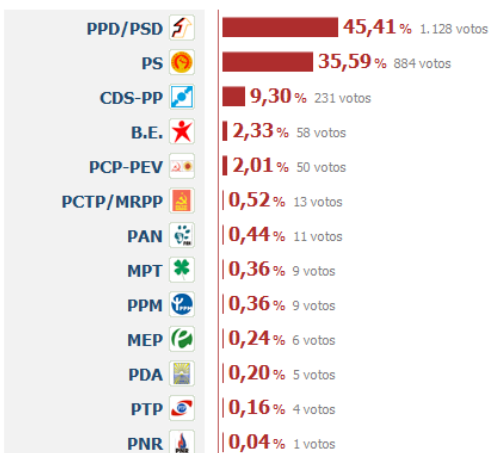

Votantes: 23.320
Inscritos: 46.610

Resultados de 2009

EM BRANCO | 1,54% 381 votos

NULOS | 1,40% 346 votos

Votantes
52,94%

Votantes: 24.787
Inscritos: 46.824

Concelho:

Mesão Frio

Contagem terminada.

7 freguesias apuradas.

Resultados de 2011

EM BRANCO | 1,81% 45 votos

NULOS | 1,21% 30 votos

Votantes
55%

Votantes: 2.484
Inscritos: 4.516

Resultados de 2009