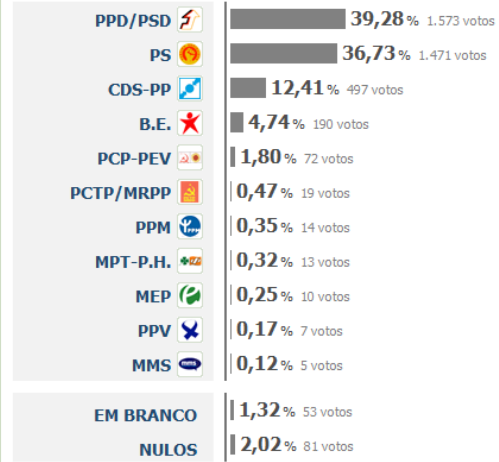

Votantes **46,66%** | Totais: 4.105
Inscritos: 8.797

Resultados de 2009

Votantes **50,96%** | Totais: 4.503
Inscritos: 8.836

Concelho:

Montalegre

Contagem terminada.
35 freguesias apuradas.

Resultados de 2011

Votantes **44,59%** | Totais: 6.831
Inscritos: 15.320

Resultados de 2009

Votantes **49,86%** | Totais: 7.658
Inscritos: 15.359

Concelho:
Murça

Contagem terminada.
9 freguesias apuradas.

Resultados de 2011

Votantes 49,57%
Votantes: 3.648
Inscritos: 7.360

Resultados de 2009

Votantes 53,60%
Votantes: 4.005
Inscritos: 7.472

Concelho:
Peso da Régua

Contagem terminada.
12 freguesias apuradas.

Resultados de 2011

Votantes 49,80%
Votantes: 8.625
Inscritos: 17.319

Resultados de 2009

Votantes 52,32%
Votantes: 9.097
Inscritos: 17.387

Concelho:

Ribeira de Pena

Contagem terminada.
7 freguesias apuradas.

Resultados de 2011

Votantes **43,59%** | Totais: 3.860
Inscritos: 8.855

Resultados de 2009