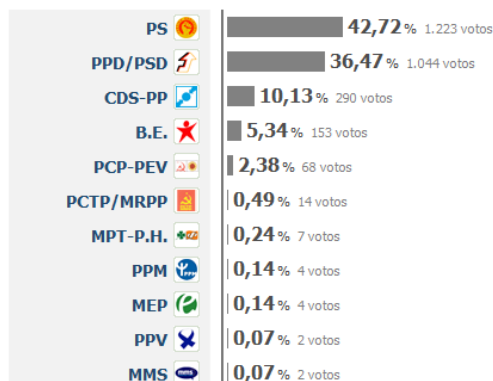

Votantes: 23.320
Inscritos: 46.610

Resultados de 2009

EM BRANCO | 1,54% 381 votos

NULOS | 1,40% 346 votos

Votantes
52,94%

Votantes: 24.787
Inscritos: 46.824

Concelho:

Mesão Frio

Contagem terminada.

7 freguesias apuradas.

Resultados de 2011

EM BRANCO | 1,81% 45 votos

NULOS | 1,21% 30 votos

Votantes
55%

Votantes: 2.484
Inscritos: 4.516

Resultados de 2009

EM BRANCO | 0,84% 24 votos

NULOS | 0,98% 28 votos

Votantes
61,25%

Votantes: 2.863
Inscritos: 4.674

Concelho:

Mondim de Basto

Contagem terminada.
8 freguesias apuradas.

Resultados de 2011