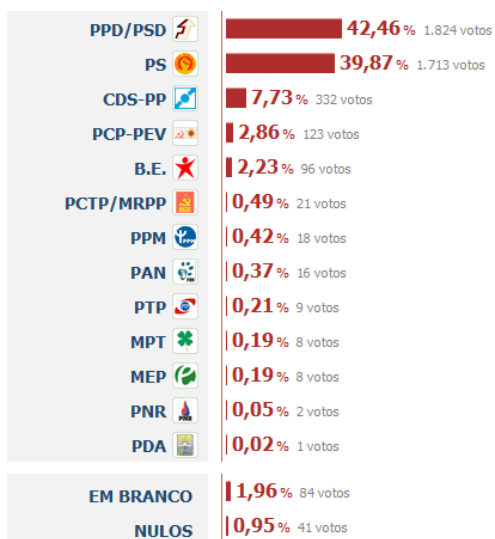

Votantes 52,32%
Votantes: 9.097
Inscritos: 17.387

Concelho:

Ribeira de Pena

Contagem terminada.
7 freguesias apuradas.

Resultados de 2011

Votantes **43,59%** | Totais: 3.860
Inscritos: 8.855

Resultados de 2009

Votantes **50%** | Totais: 4.400
Inscritos: 8.800

Concelho:

Sabrosa

Contagem terminada.
15 freguesias apuradas.

Resultados de 2011

Votantes **52,44%** | Totais: 3.765
Inscritos: 7.179

Resultados de 2009

Votantes **55,37%** | Totais: 4.037
Inscritos: 7.291

Concelho:

Santa Marta de Penaguião

Contagem terminada.

10 freguesias apuradas.

Resultados de 2011

Votantes: 4.296
Inscritos: 8.582

Resultados de 2009

Votantes: 4.657
Inscritos: 8.812