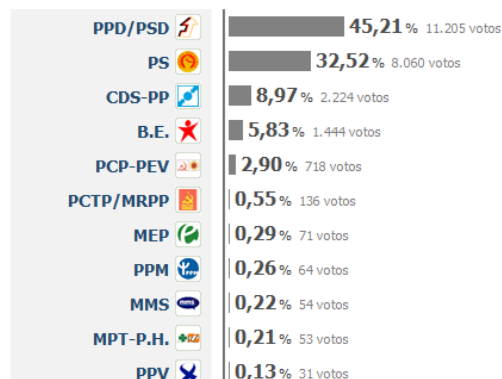

Votantes: 118.970
Mandatos atribuídos: 5
Mandatos não atribuídos: 0
Inscritos: 235.558

Votantes: 126.520
Inscritos: 236.322

Concelho:
Alijó

Contagem terminada.
19 freguesias apuradas.

Concelho:
Boticas

Contagem terminada.
16 freguesias apuradas.

Concelho:

Chaves

Contagem terminada.

51 freguesias apuradas.

Resultados de 2011

EM BRANCO | 2,12% 494 votos

NULOS | 1,41% 329 votos

Votantes
50,03%

Votantes: 23.320
Inscritos: 46.610

Resultados de 2009

EM BRANCO | 1,54% 381 votos

NULOS | 1,40% 346 votos

Votantes
52,94%

Votantes: 24.787
Inscritos: 46.824

Concelho:

Mesão Frio

Contagem terminada.

7 freguesias apuradas.

Resultados de 2011

EM BRANCO | 1,81% 45 votos

NULOS | 1,21% 30 votos

Votantes
55%

Votantes: 2.484
Inscritos: 4.516

Resultados de 2009