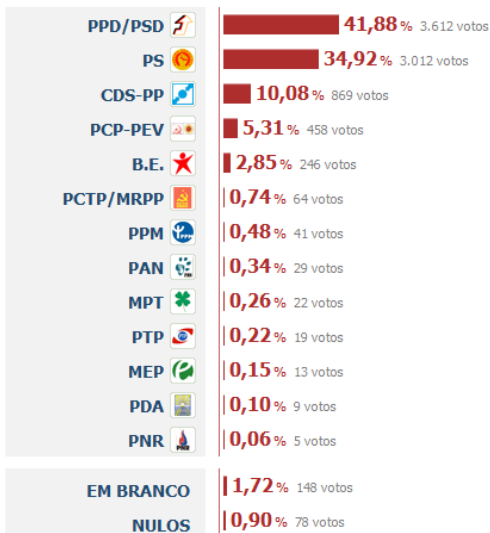

Votantes **44,59%** | Totais: 6.831
Inscritos: 15.320

Resultados de 2009

Votantes **49,86%** | Totais: 7.658
Inscritos: 15.359

Concelho:
Murça

Contagem terminada.
9 freguesias apuradas.

Resultados de 2011

Votantes 49,57%
Votantes: 3.648
Inscritos: 7.360

Resultados de 2009

Votantes 53,60%
Votantes: 4.005
Inscritos: 7.472

Concelho:
Peso da Régua

Contagem terminada.
12 freguesias apuradas.

Resultados de 2011

Votantes 49,80%
Votantes: 8.625
Inscritos: 17.319

Resultados de 2009

Votantes 52,32%
Votantes: 9.097
Inscritos: 17.387

Concelho:

Ribeira de Pena

Contagem terminada.
7 freguesias apuradas.

Resultados de 2011

Votantes **43,59%** | Totais: 3.860
Inscritos: 8.855

Resultados de 2009