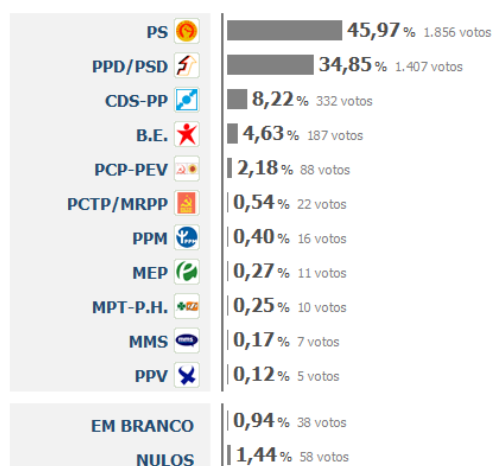

Votantes 52,32%
Votantes: 9.097
Inscritos: 17.387

Concelho:

Ribeira de Pena

Contagem terminada.
7 freguesias apuradas.

Resultados de 2011

Votantes **43,59%** | Totais: 3.860
Inscritos: 8.855

Resultados de 2009

Votantes **50%** | Totais: 4.400
Inscritos: 8.800

Concelho:

Sabrosa

Contagem terminada.
15 freguesias apuradas.

Resultados de 2011

Votantes **52,44%** | Totais: 3.765
Inscritos: 7.179

Resultados de 2009

Votantes **55,37%** | Totais: 4.037
Inscritos: 7.291

Concelho:

Santa Marta de Penaguião

Contagem terminada.

10 freguesias apuradas.

Resultados de 2011

Votantes: 4.296
Inscritos: 8.582

Resultados de 2009

Votantes: 4.657
Inscritos: 8.812