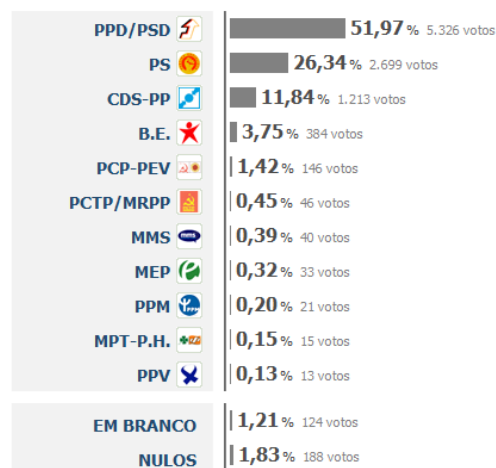

Concelho:

Santa Marta de Penaguião

Contagem terminada.

10 freguesias apuradas.

Resultados de 2011

Votantes: 4.296
Inscritos: 8.582

Resultados de 2009

Votantes: 4.657
Inscritos: 8.812

Concelho:

Valpaços

Contagem terminada.

31 freguesias apuradas.

Resultados de 2011

Votantes: 9.194
Inscritos: 21.547

Resultados de 2009

Votantes: 10.248
Inscritos: 21.722

Concelho:

Vila Pouca de Aguiar

Contagem terminada.

18 freguesias apuradas.

Resultados de 2011

PPD/PSD		48,57% 3.939 votos
PS		31,48% 2.553 votos
CDS-PP		8,45% 685 votos
PCP-PEV		3,74% 303 votos
B.E.		1,66% 135 votos
PCTP/MRPP		0,89% 72 votos
PPM		0,62% 50 votos
PAN		0,41% 33 votos
PTP		0,33% 27 votos
MEP		0,31% 25 votos
MPT		0,30% 24 votos
PNR		0,18% 15 votos
PDA		0,09% 7 votos
EM BRANCO		1,60% 130 votos
NULOS		1,38% 112 votos