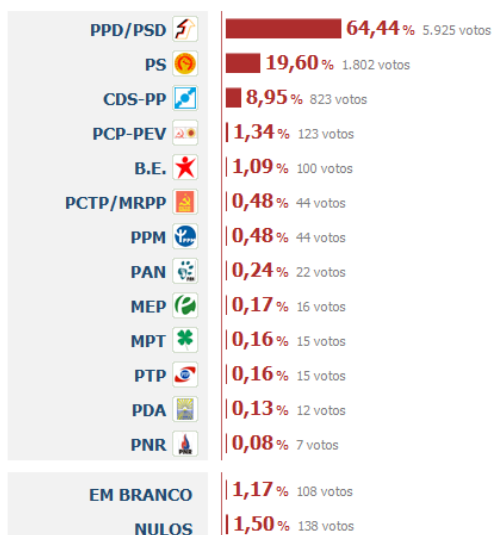

Votantes 52,32%
Votantes: 9.097
Inscritos: 17.387

Concelho:

Ribeira de Pena

Contagem terminada.
7 freguesias apuradas.

Resultados de 2011

Votantes **43,59%** | Totais: 3.860
Inscritos: 8.855

Resultados de 2009

Votantes **50%** | Totais: 4.400
Inscritos: 8.800

Concelho:

Sabrosa

Contagem terminada.
15 freguesias apuradas.

Resultados de 2011

Votantes **52,44%** | Totais: 3.765
Inscritos: 7.179

Resultados de 2009

Votantes **55,37%** | Totais: 4.037
Inscritos: 7.291

Concelho:

Santa Marta de Penaguião

Contagem terminada.

10 freguesias apuradas.

Resultados de 2011

Votantes: 4.296
Inscritos: 8.582

Resultados de 2009

Votantes: 4.657
Inscritos: 8.812

Concelho:

Valpaços

Contagem terminada.

31 freguesias apuradas.

Resultados de 2011

Votantes: 9.194
Inscritos: 21.547

Resultados de 2009

Votantes: 10.248
Inscritos: 21.722