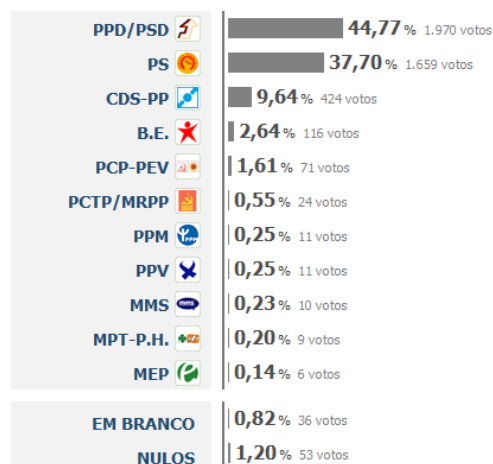

Resultados de 2009

Votantes 53,60%
Votantes: 4.005
Inscritos: 7.472

Concelho:
Peso da Régua

Contagem terminada.
12 freguesias apuradas.

Resultados de 2011

Votantes 49,80%
Votantes: 8.625
Inscritos: 17.319

Resultados de 2009

Votantes 52,32%
Votantes: 9.097
Inscritos: 17.387

Concelho:

Ribeira de Pena

Contagem terminada.
7 freguesias apuradas.

Resultados de 2011

Votantes **43,59%** | Totais: 3.860
Inscritos: 8.855

Resultados de 2009

Votantes **50%** | Totais: 4.400
Inscritos: 8.800

Concelho:

Sabrosa

Contagem terminada.
15 freguesias apuradas.

Resultados de 2011

Votantes **52,44%** | Totais: 3.765
Inscritos: 7.179

Resultados de 2009

Votantes **55,37%** | Totais: 4.037
Inscritos: 7.291