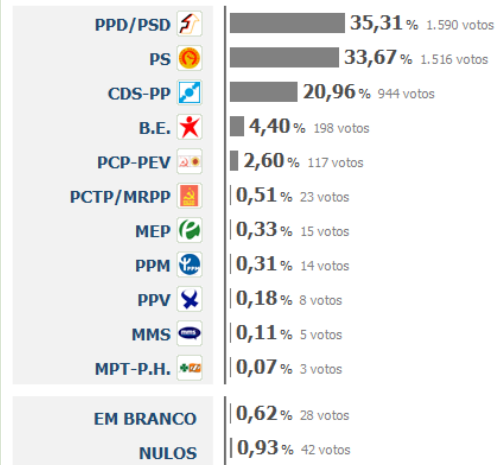

Contagem terminada.

7 freguesias apuradas.

Resultados de 2011

EM BRANCO | 1,81% 45 votos

NULOS | 1,21% 30 votos

Votantes
55%

Votantes: 2.484
Inscritos: 4.516

Resultados de 2009

EM BRANCO | 0,84% 24 votos

NULOS | 0,98% 28 votos

Votantes
61,25%

Votantes: 2.863
Inscritos: 4.674

Concelho:

Mondim de Basto

Contagem terminada.
8 freguesias apuradas.

Resultados de 2011

Votantes **46,66%** | Totais: 4.105
Inscritos: 8.797

Resultados de 2009

Votantes **50,96%** | Totais: 4.503
Inscritos: 8.836

Concelho:

Montalegre

Contagem terminada.
35 freguesias apuradas.

Resultados de 2011

Votantes **44,59%** | Totais: 6.831
Inscritos: 15.320

Resultados de 2009

Votantes **49,86%** | Totais: 7.658
Inscritos: 15.359

Concelho:
Murça

Contagem terminada.
9 freguesias apuradas.

Resultados de 2011

Votantes 49,57%
Votantes: 3.648
Inscritos: 7.360