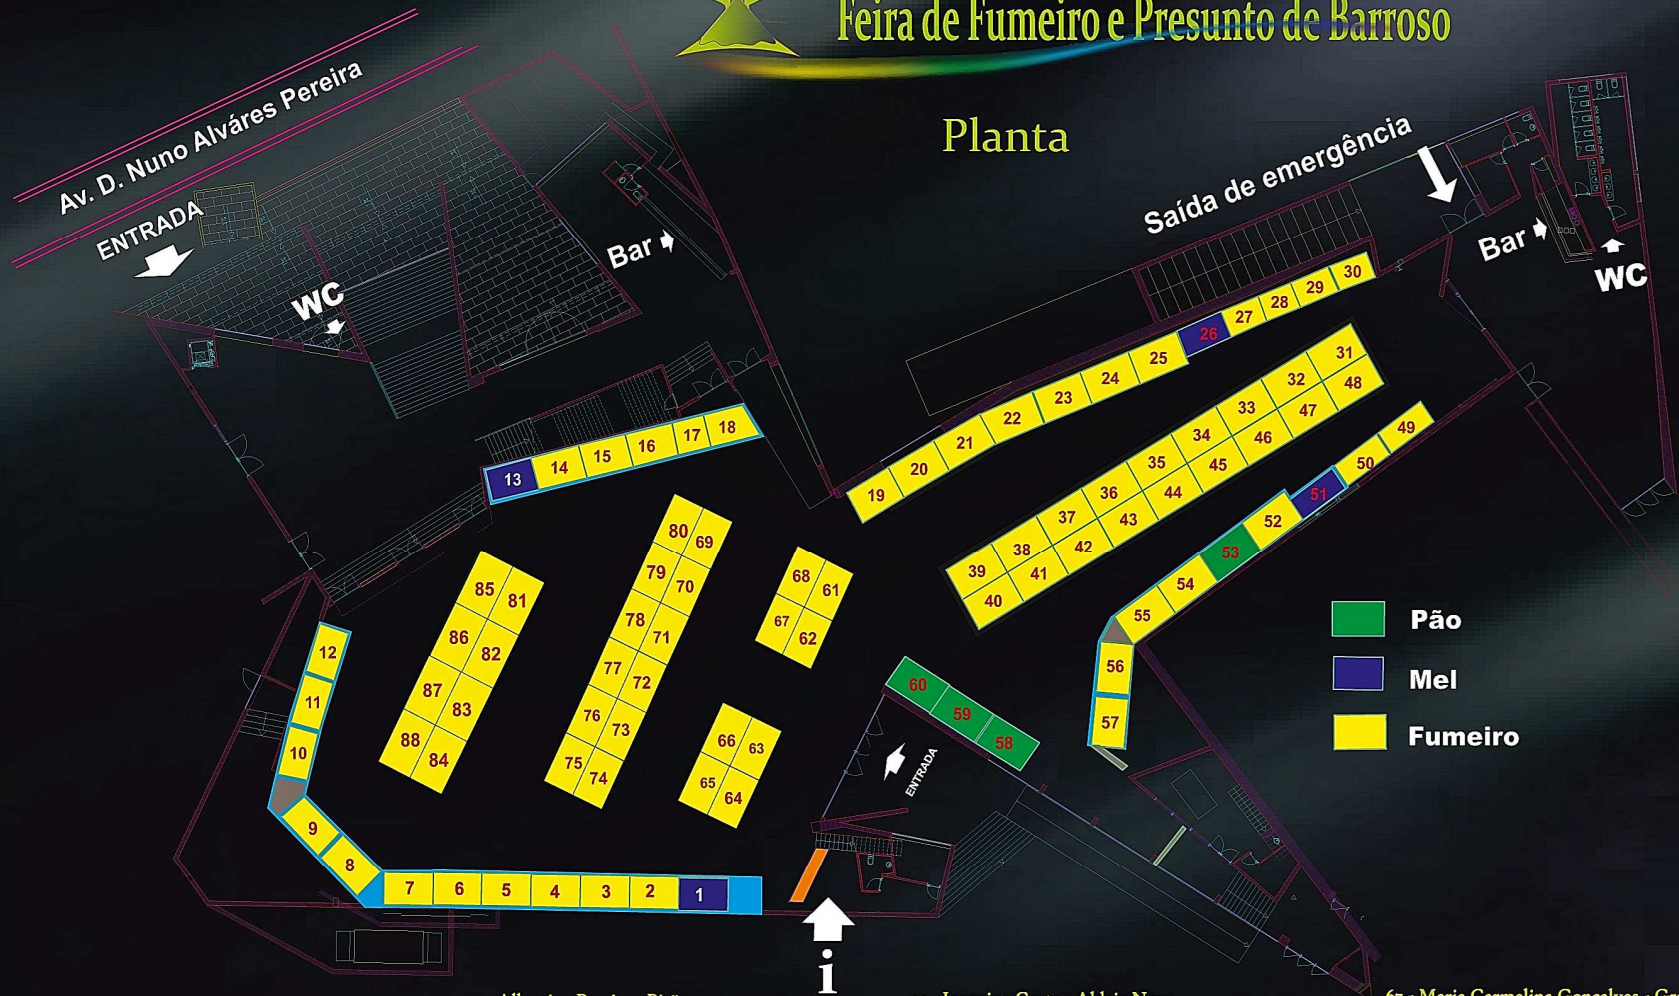

## Planta

- Pão
- Mel
- Fumeiro

- 1 - Carvalho de Moura - Montalegre
- 2 - José Maria Pereira - Povoia - Salto
- 3 - Rosa M. Correia - Bagulhão
- 4 - António Jorge Pereira - Bagulhão
- 5 - Alice Monteiro - Montalegre
- 6 - Eugénia Borges Ferreira - Montalegre
- 7 - Susana Alexandra Costa Duarte - Montalegre
- 8 - Lina Gonçalves - Lamachã
- 9 - Sebastião Silvino Fernandes - Atilhó
- 10 - Domingos Pinto Baía - Atilhó
- 11 - Rosa Pinto Rodrigo - Atilhó
- 12 - Maria E.F. Ferreira - Lamachã
- 13 - Barros e Fortunas Lda.
- 14 - Ana d a Conceição Francisco - Santo André
- 15 - Glória Isaura Sousa - Sto André
- 16 - Amadeu Antunes Dias - Pitões
- 17 - António Calado Martins - Santo André
- 18 - Anabela Vassalo - Ponteira
- 19 - Teresa Cunha Araújo - Pitões
- 20 - Rosa P. C. Carrito - Pitões
- 21 - Maria Dolores Justo - Pitões

MONTALEGRE - RAINHA DO FUMEIRO